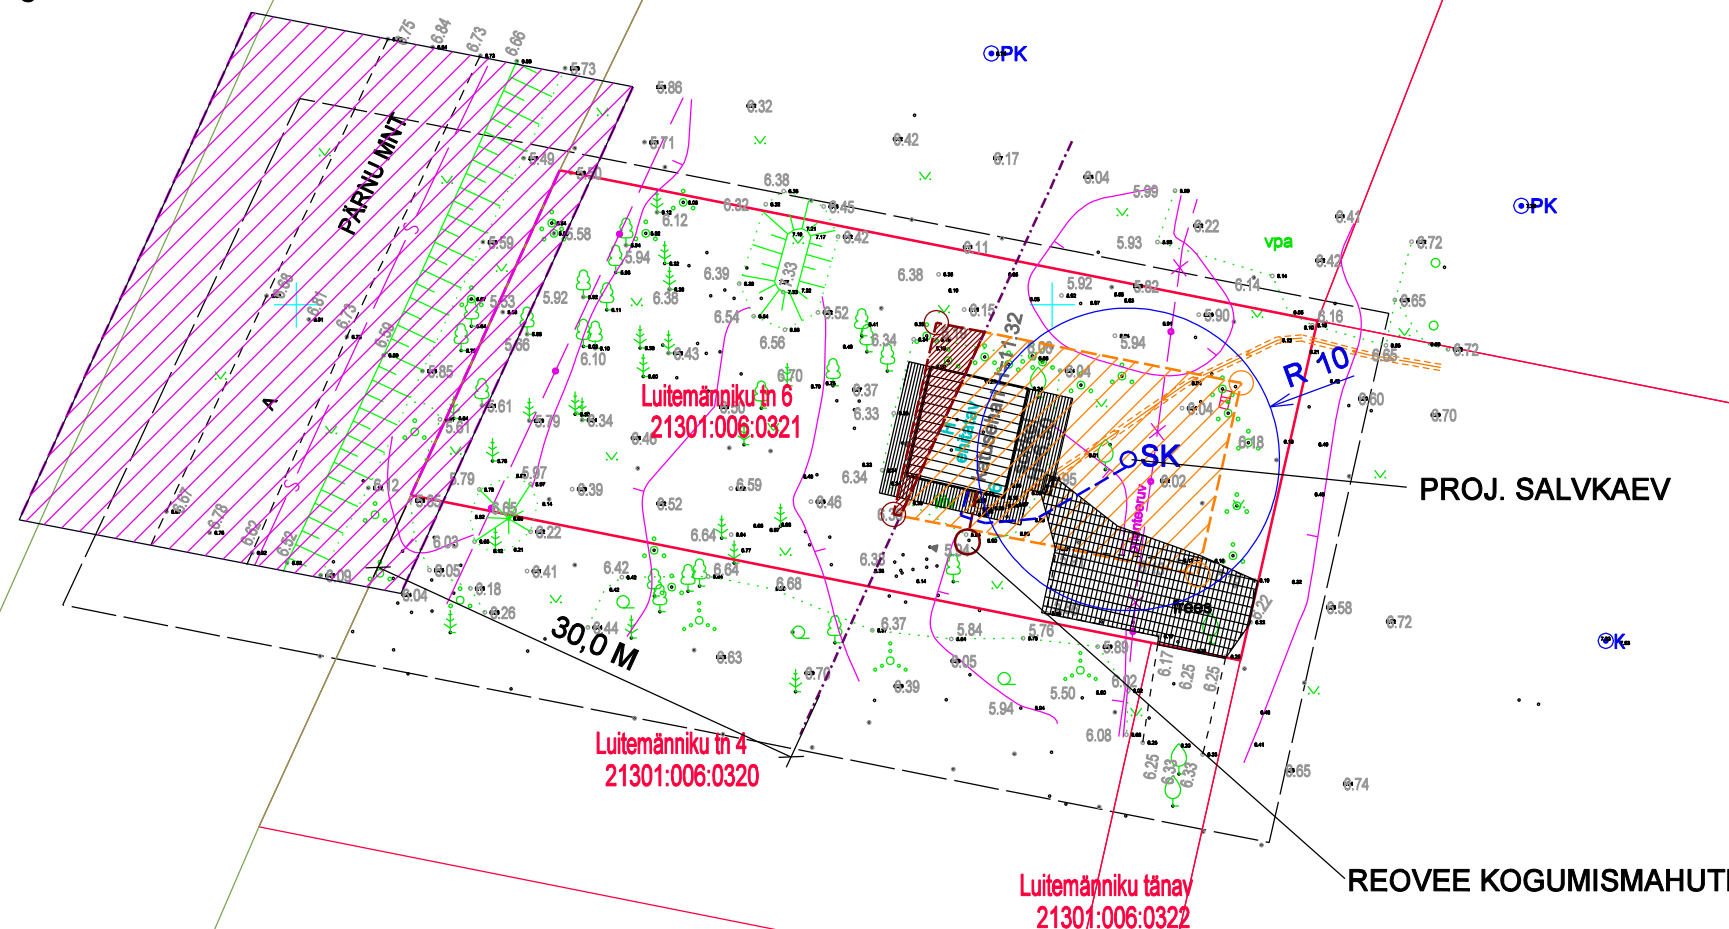

19331 Rannametsa-Ikla tee
21301:006:0171

Pärnu mnt 56a
21301:001:0405

HOONESTUSALA NURKADE KOORDINAADID:

6437036.15 529139.49
6437032.16 529159.61
6437044.85 529162.50
6437048.83 529142.33

Pärnu mnt 56
21301:001:0404

TINGMÄRGID:

KINNISTU PIIR

PROJEKTEERITUD HOONE (OLEMASOLEV)

DP MÄÄRATUD HOONESTUSALA 243 M2

PROJEKTEERIMISTINGIMUSTEGA TAOTLETAV HOONESTUSALA SUURENDAMINE 24,3 M2 EHK 10%

DP MÄÄRATUD EHITUSJON 30M KINNISTU MAANTEE POOLSEST PIIRIST RIIGIMAANTEE TEEKAITSEVÕNDIS

Töö nimetus: LUITEMÄNNIKU 6 ELAMU HÄÄDEMEESTEL

Möötkava: M 1:100

Arhitekt: T. Raev

12.10/23

Joonis:

ASENDIPLAAN

Joonis nr: AP-1