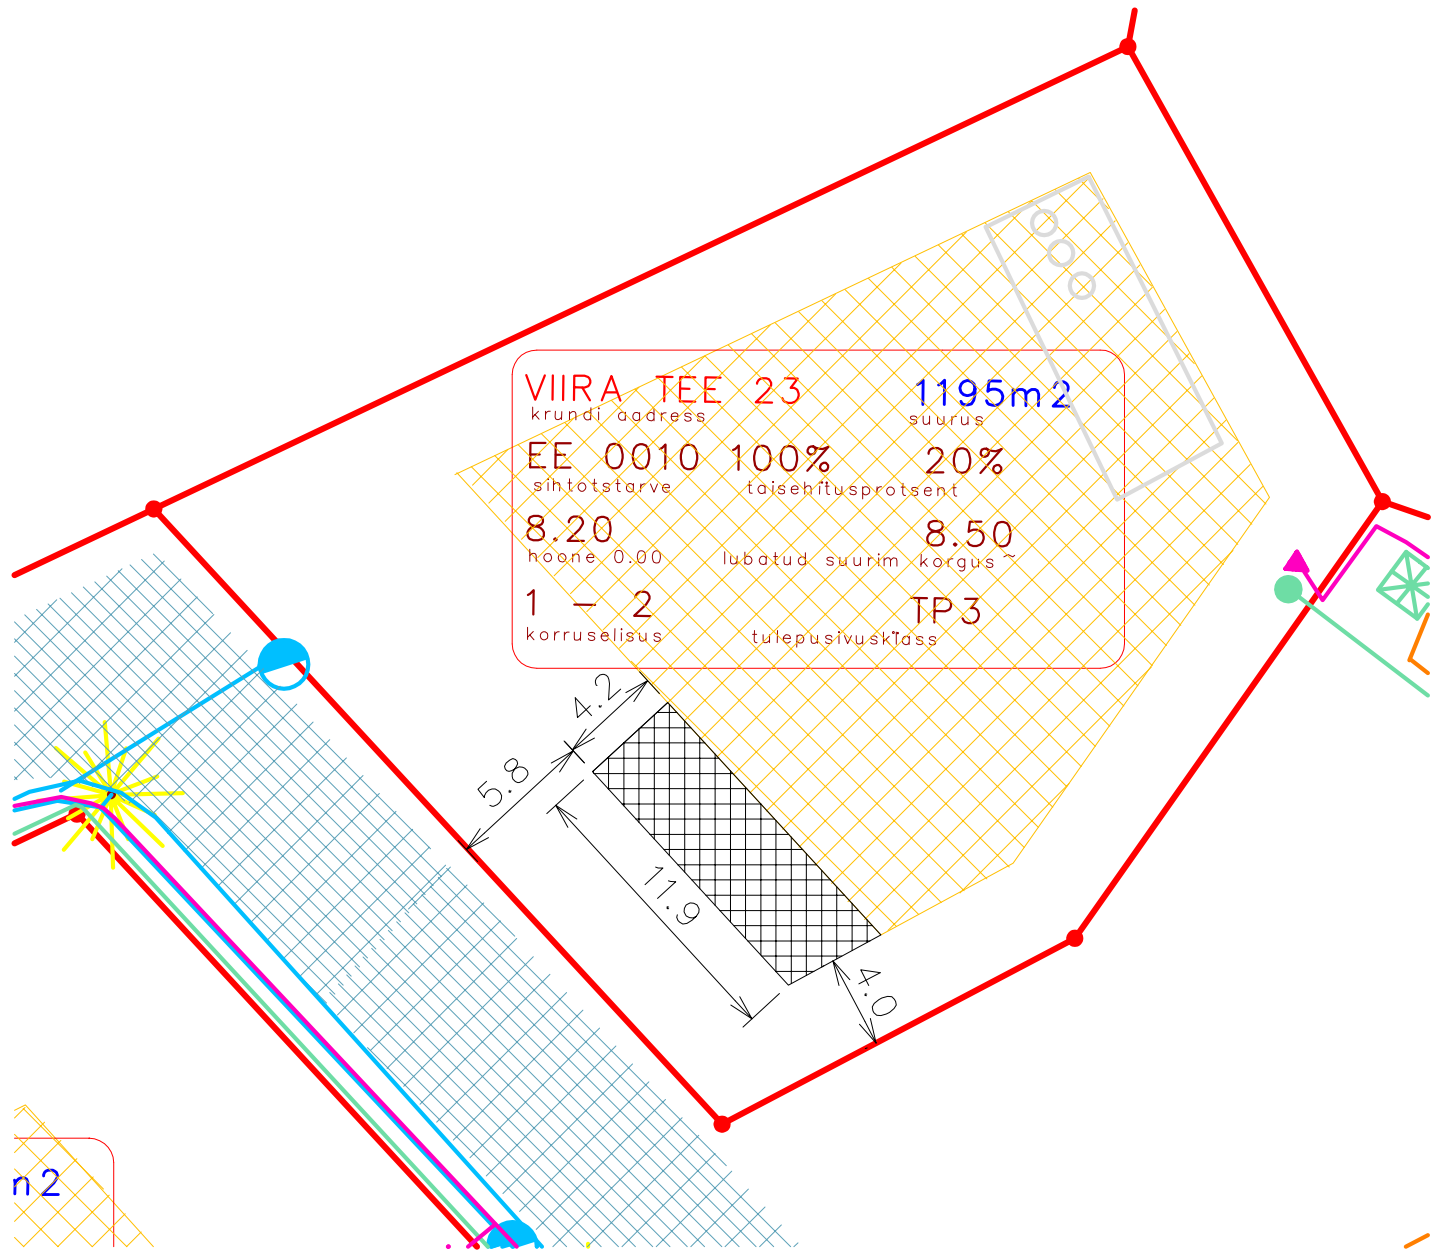

ASENDISKEEM: VIIRA TEE 23, REIU KÜLA, HÄÄDEMEESTE VALD

KRUNDIPIIR

LUBATUD HOONESTUSALA  
DETAILPLANEERINGU JÄRGI 551m<sup>2</sup>

SUURENDATUD HOONESTUSALA  
KUNI 10 % 52m<sup>2</sup>

IMMUTUSVÄLJAK

SKEEMI KOOSTAS: AIVAR ELJANDI