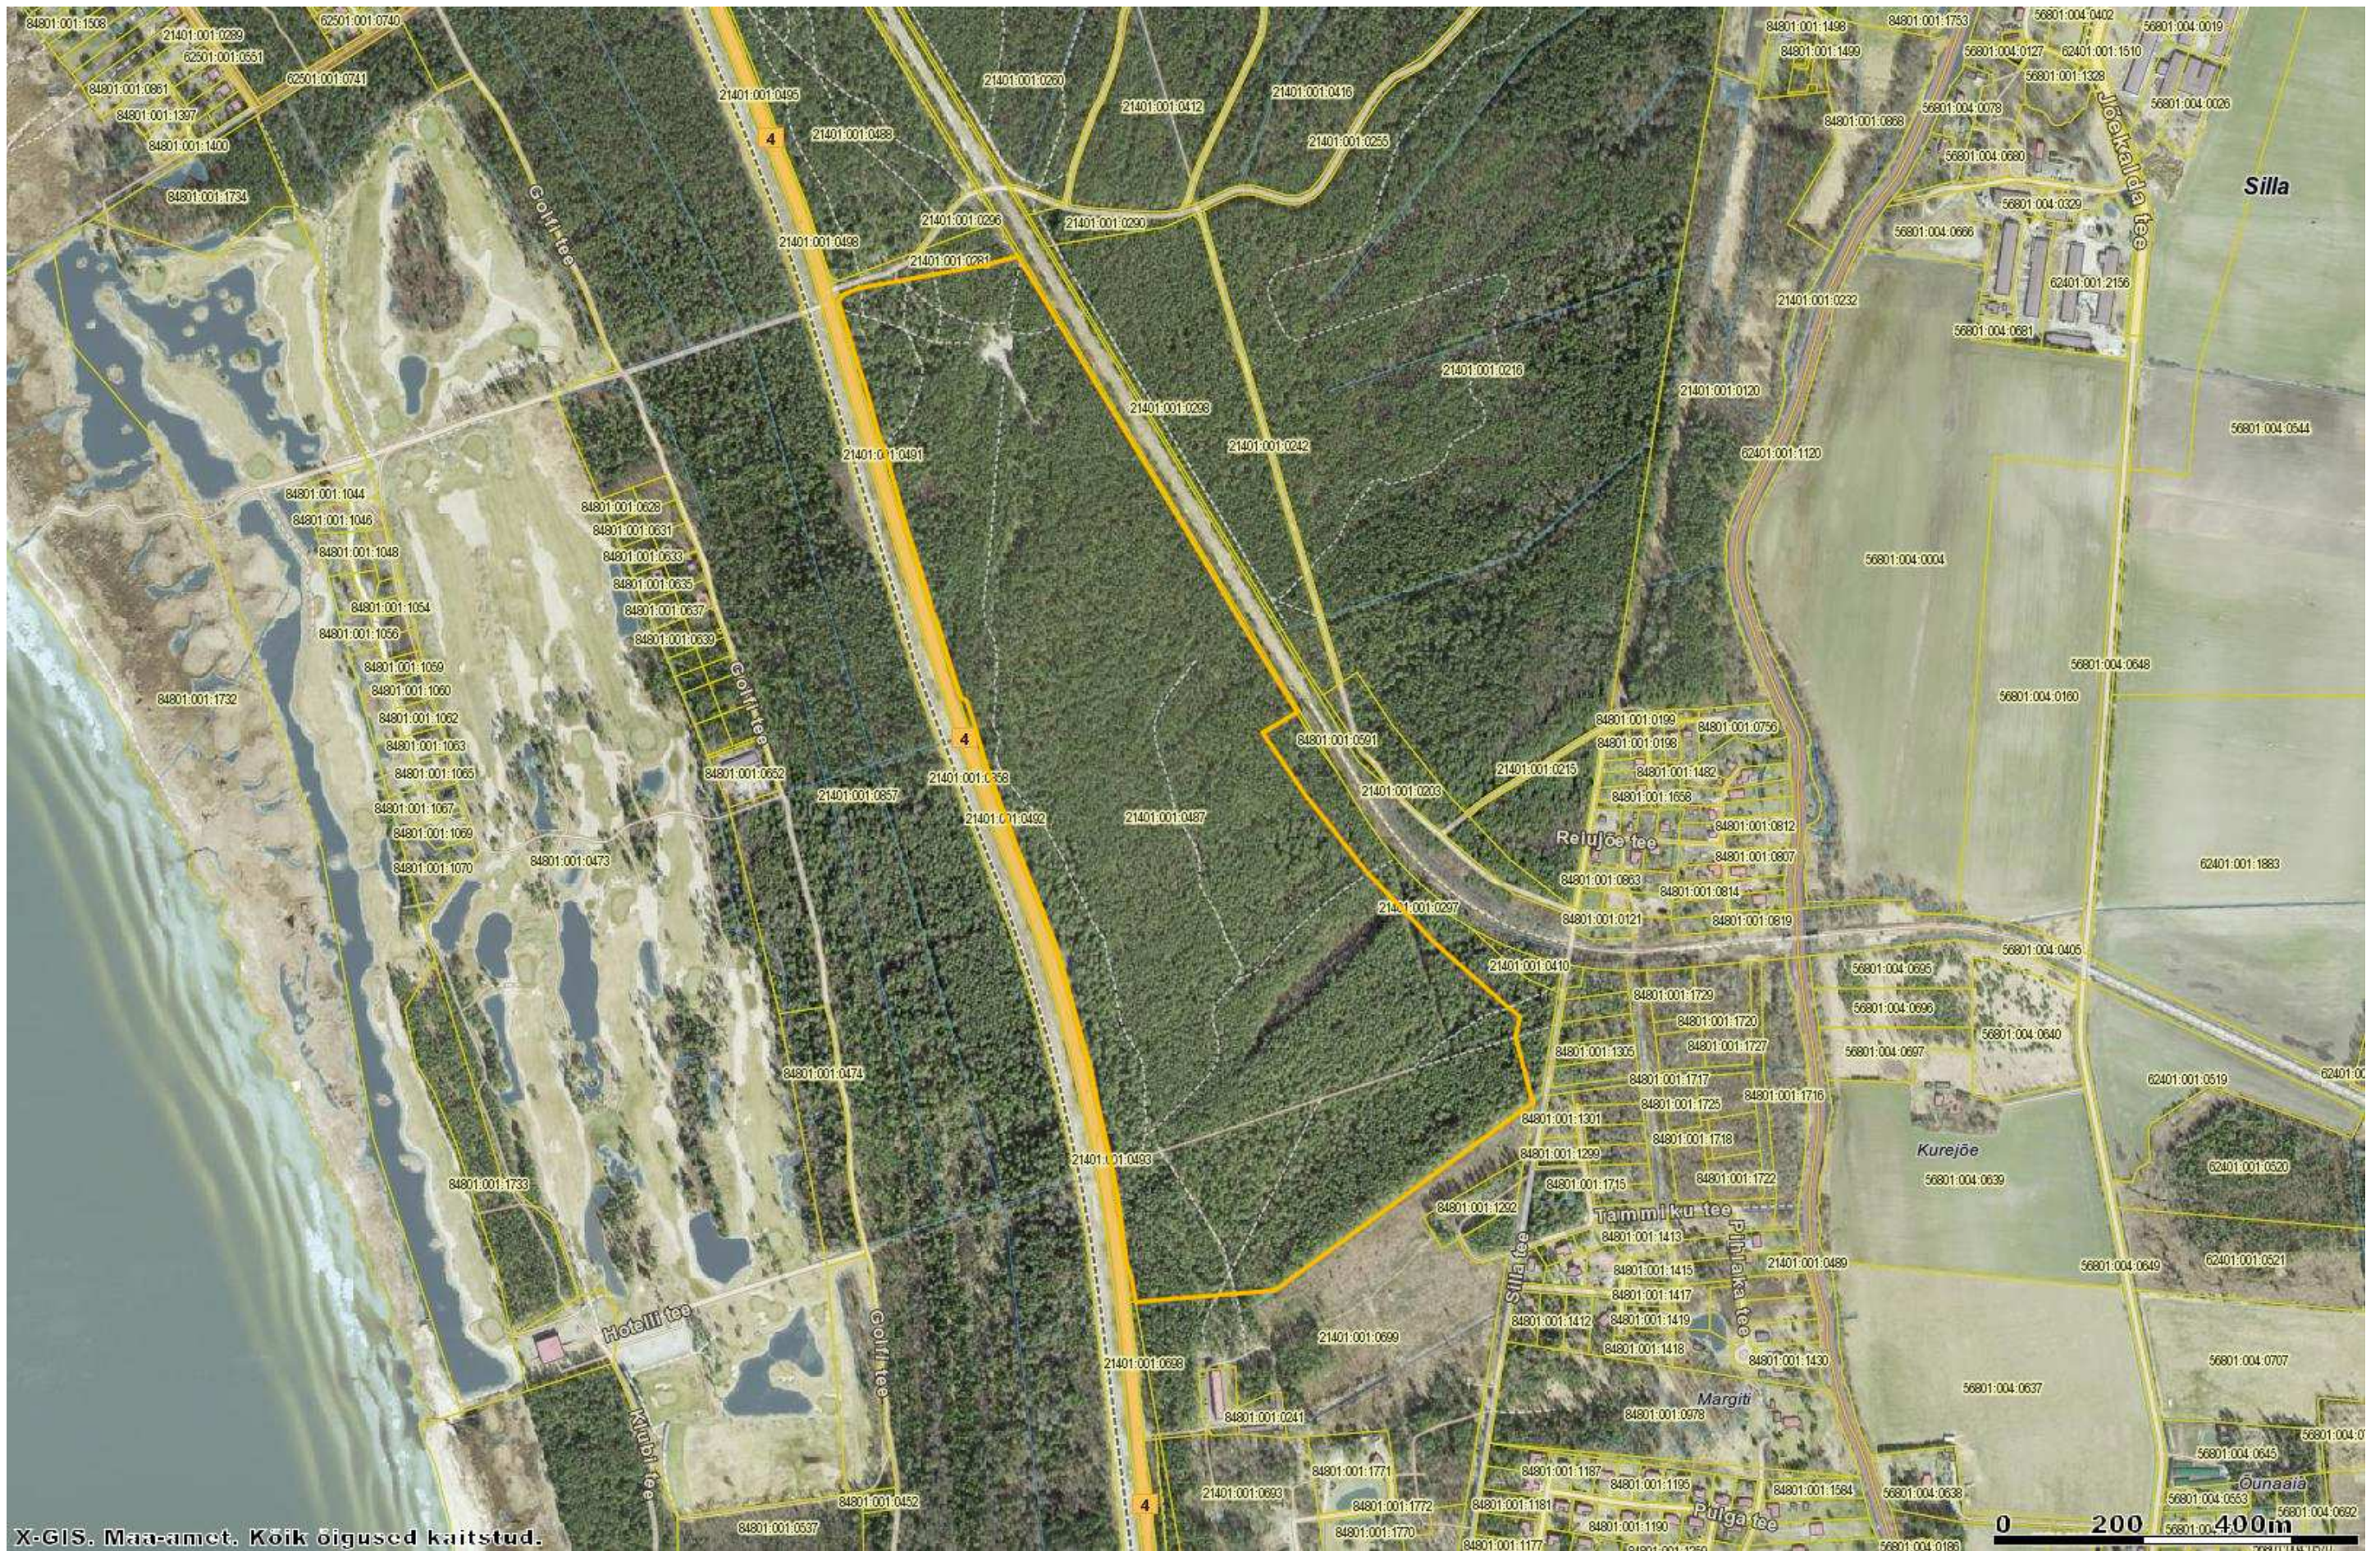

X-GIS. Maa-amet. Kõik õigused kaitstud.

Punkt 1.7. Reiu külas Tõllapulga kinnistu (katastritunnus 21401:001:0487)