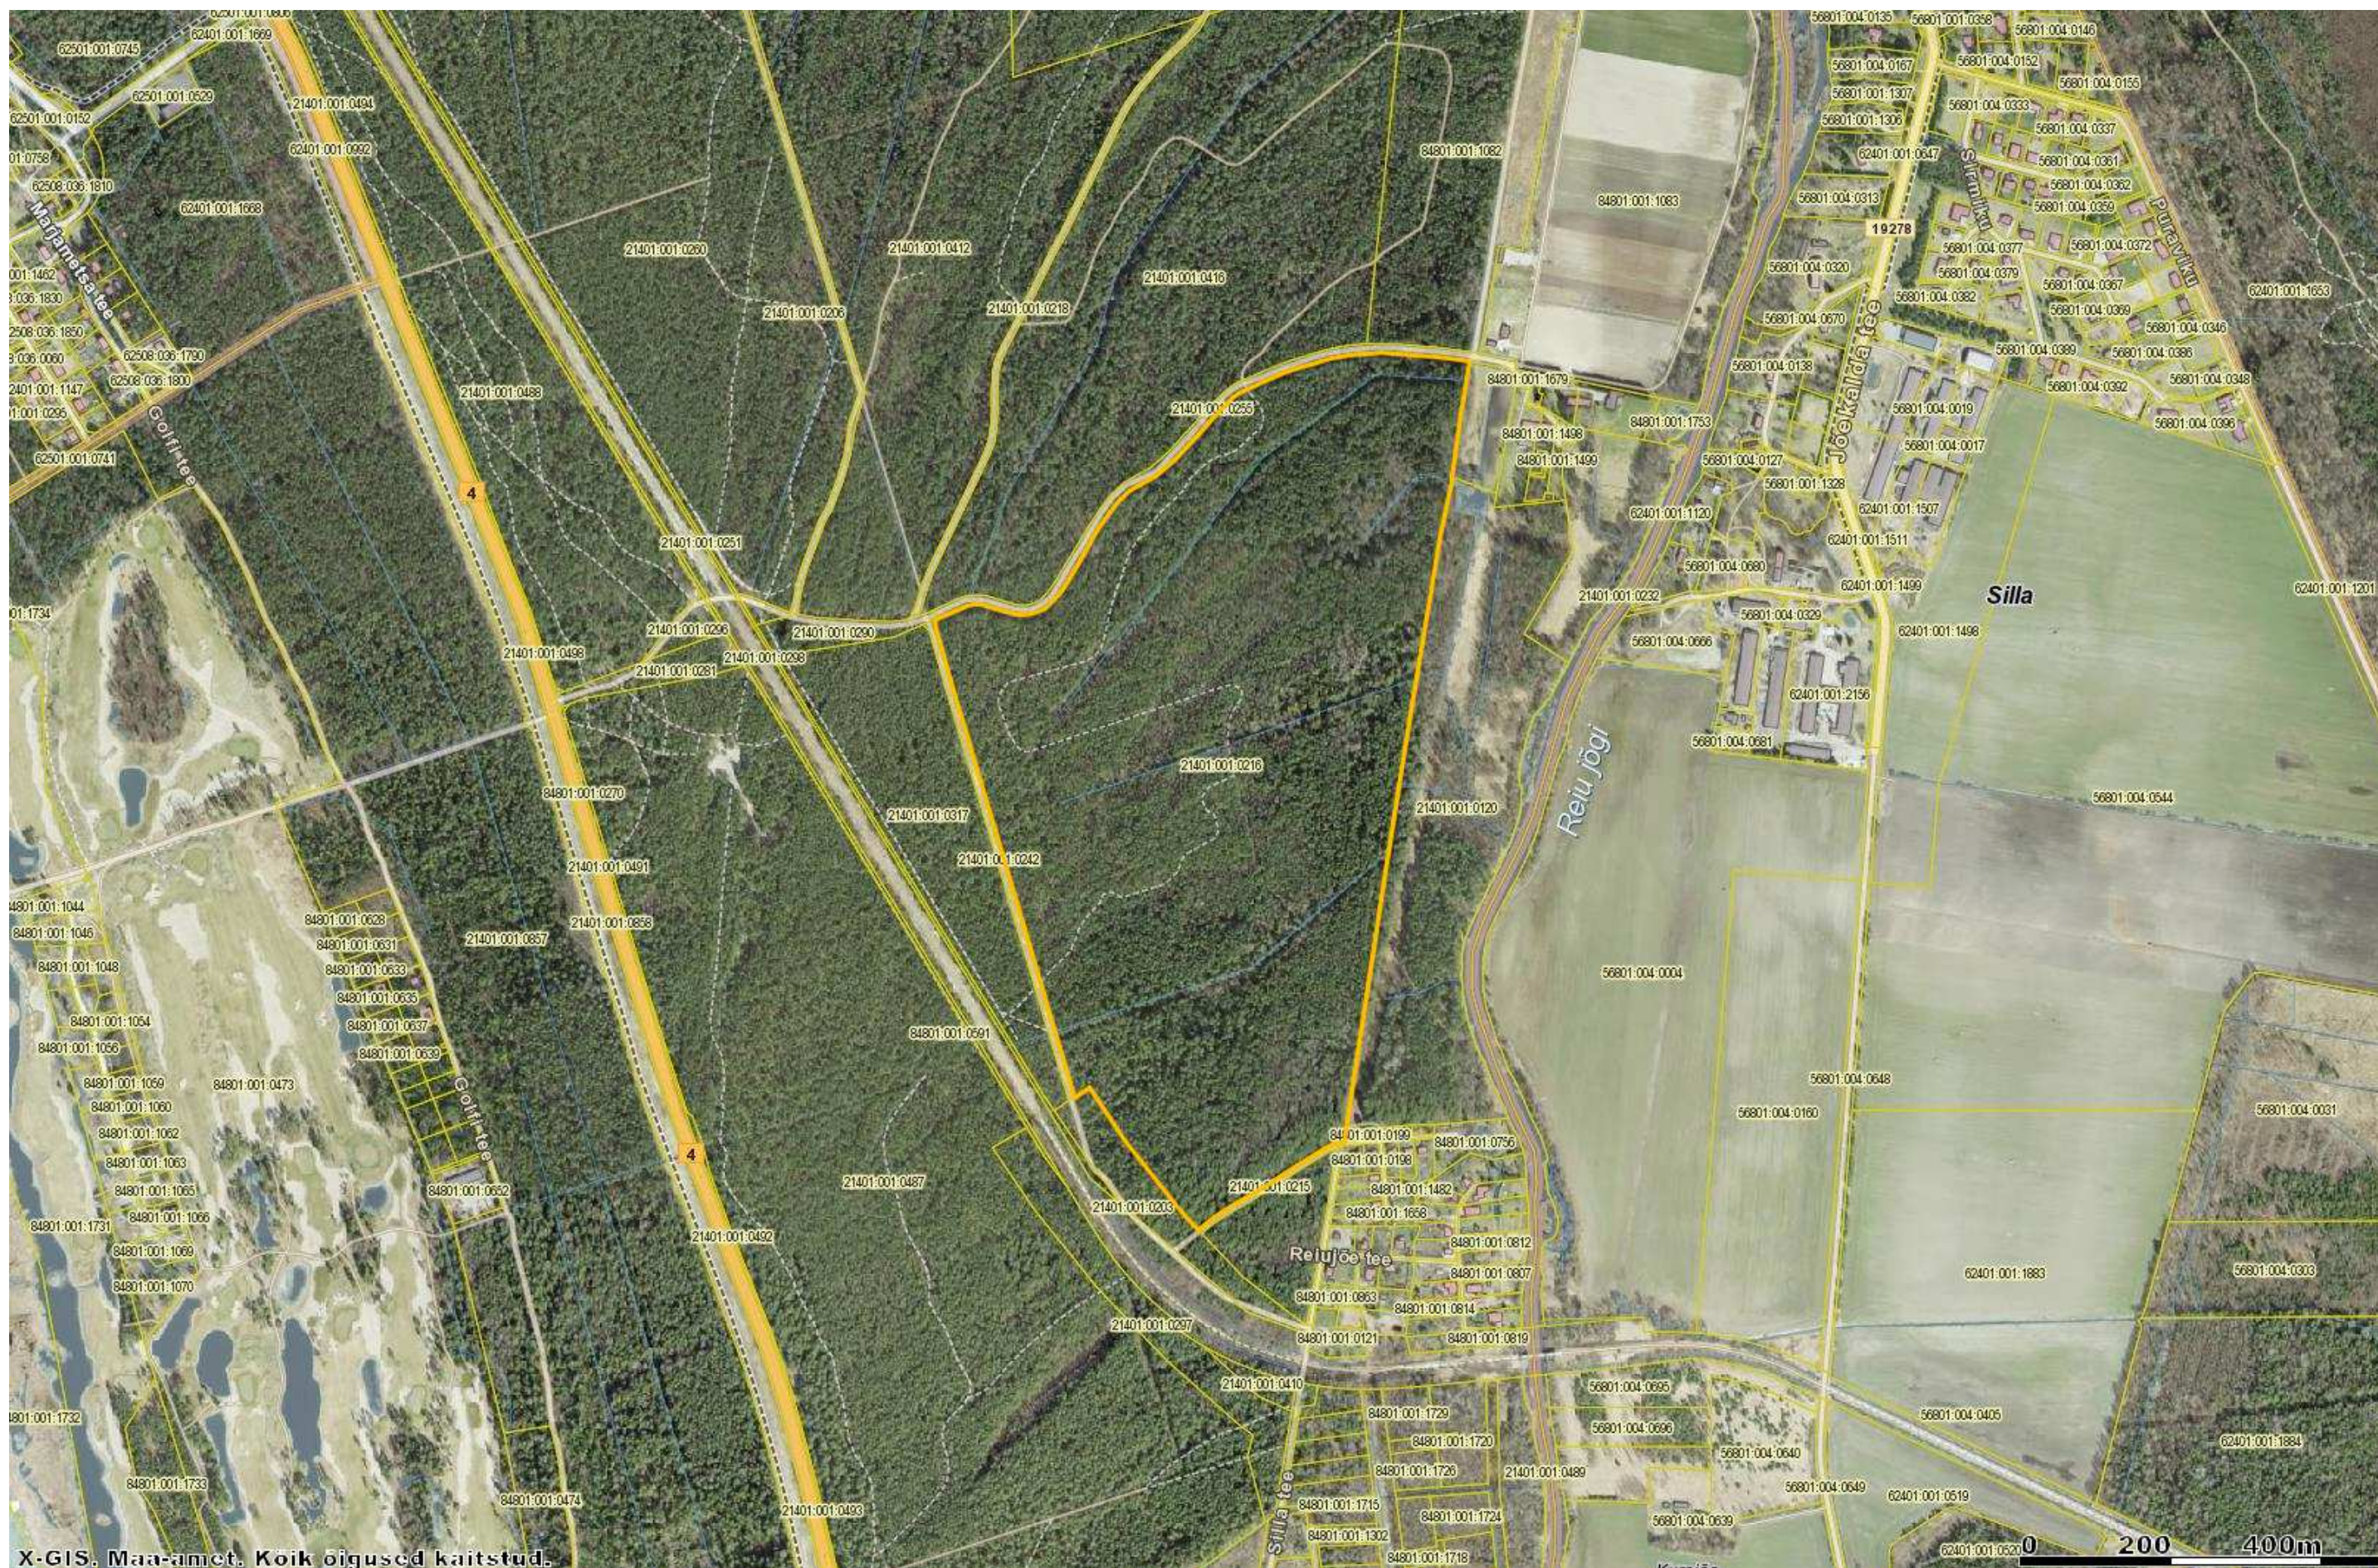

X-GIS. Maa-amet. Kõik õigused kaitstud.

Punkt 1.1. Reiu külas Spordiraja kinnistu (katastritunnus 21401:001:0260)

X-GIS. Maa-amet. Kõik õigused kaitstud.

Punkt 1.2. Reiu külas Terviseraja kinnistu (katastritunnus 21401:001:0412)