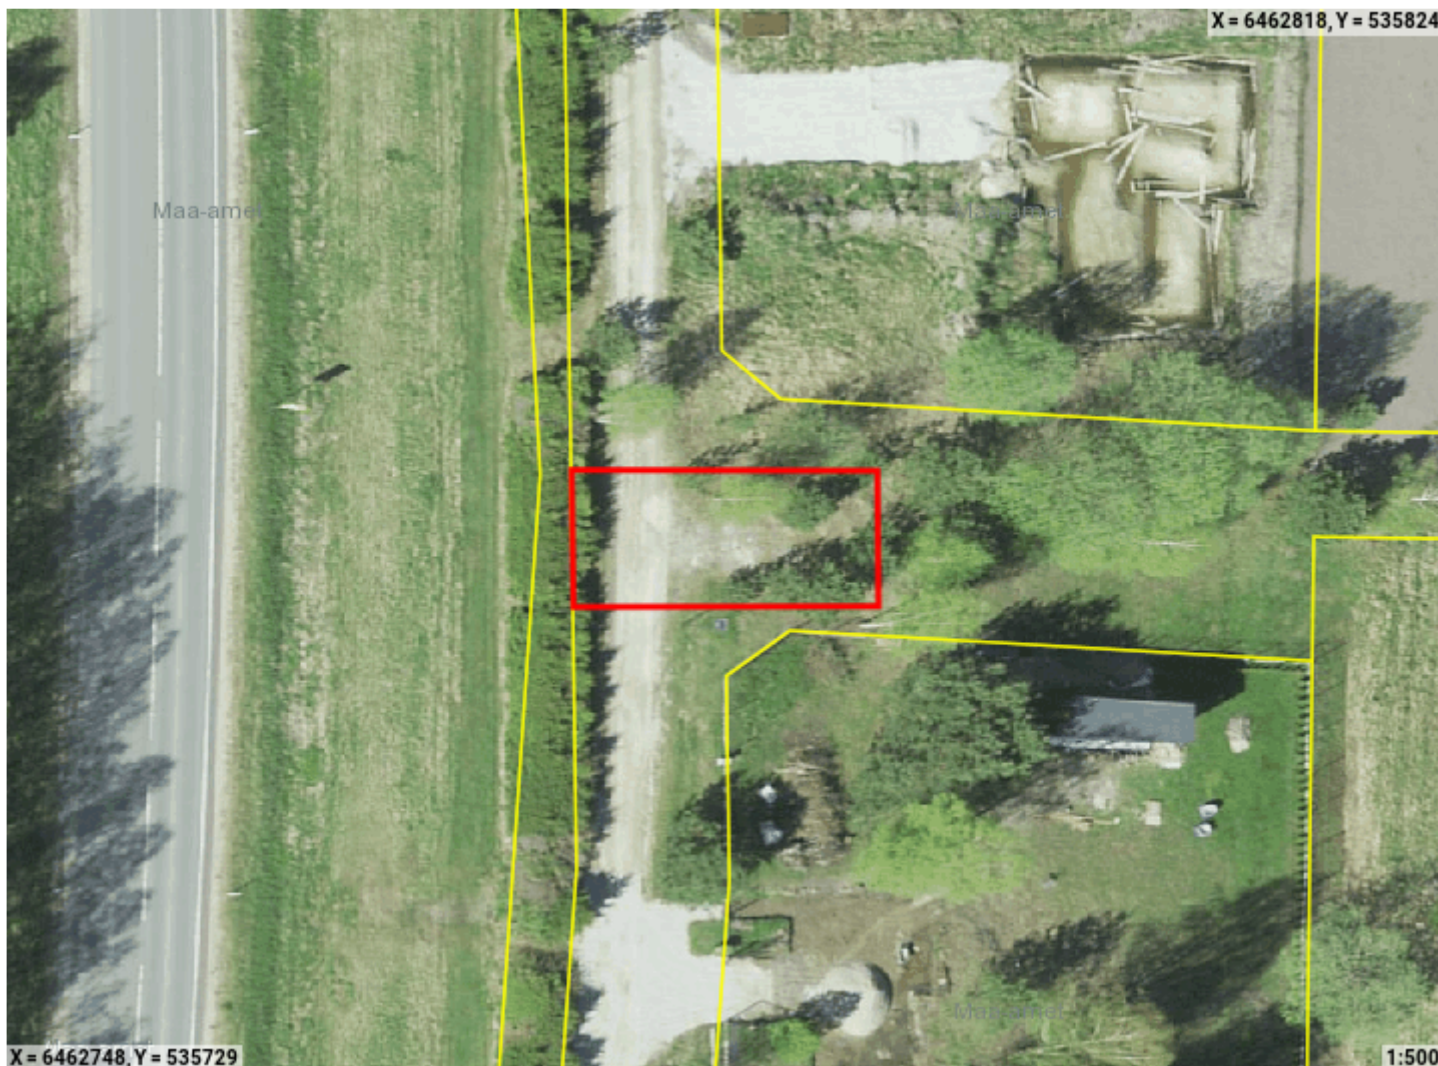

Piiranguala ID 458749 väljavõte

Piirangu liik	Realservituut
Nimetus	Asjaõigus
Piiranguala kirjeldus	-
Ruumikuju loomise kuupäev	9. oktoober 2024
Õigusliku kehtivuse kuupäev	
Pindala	182m ²
Asukoht	Maapealne
Moodustusviis	Digitud
Täpsusklass	4
Seisund	Mustand

 Ruumikuju piir

Asub katastriüksustel:

Pärnu maakond, Häädemeeste vald, Reiu küla, Veski tee (84801:001:1381)

Piiranguala õigustatud kasutajad ehk valitsejad

Valitsejad puuduvad

Ruumianalüüs üksusele 84801:001:1381

Katastri andmed

Täisaadress	Pärnu maakond, Häädemeeste vald, Reiu küla, Veski tee
Kinnistu number	2970606
Kogupindala	-
Omandivorm	Munitsipaalomand
Sihtotstarve 1	TRANSPORDIMAA 95%
Sihtotstarve 2	TOOTMISMAA 5%

Kattuvuse pindala

Ligikaudne suurus	182m ²
-------------------	-------------------