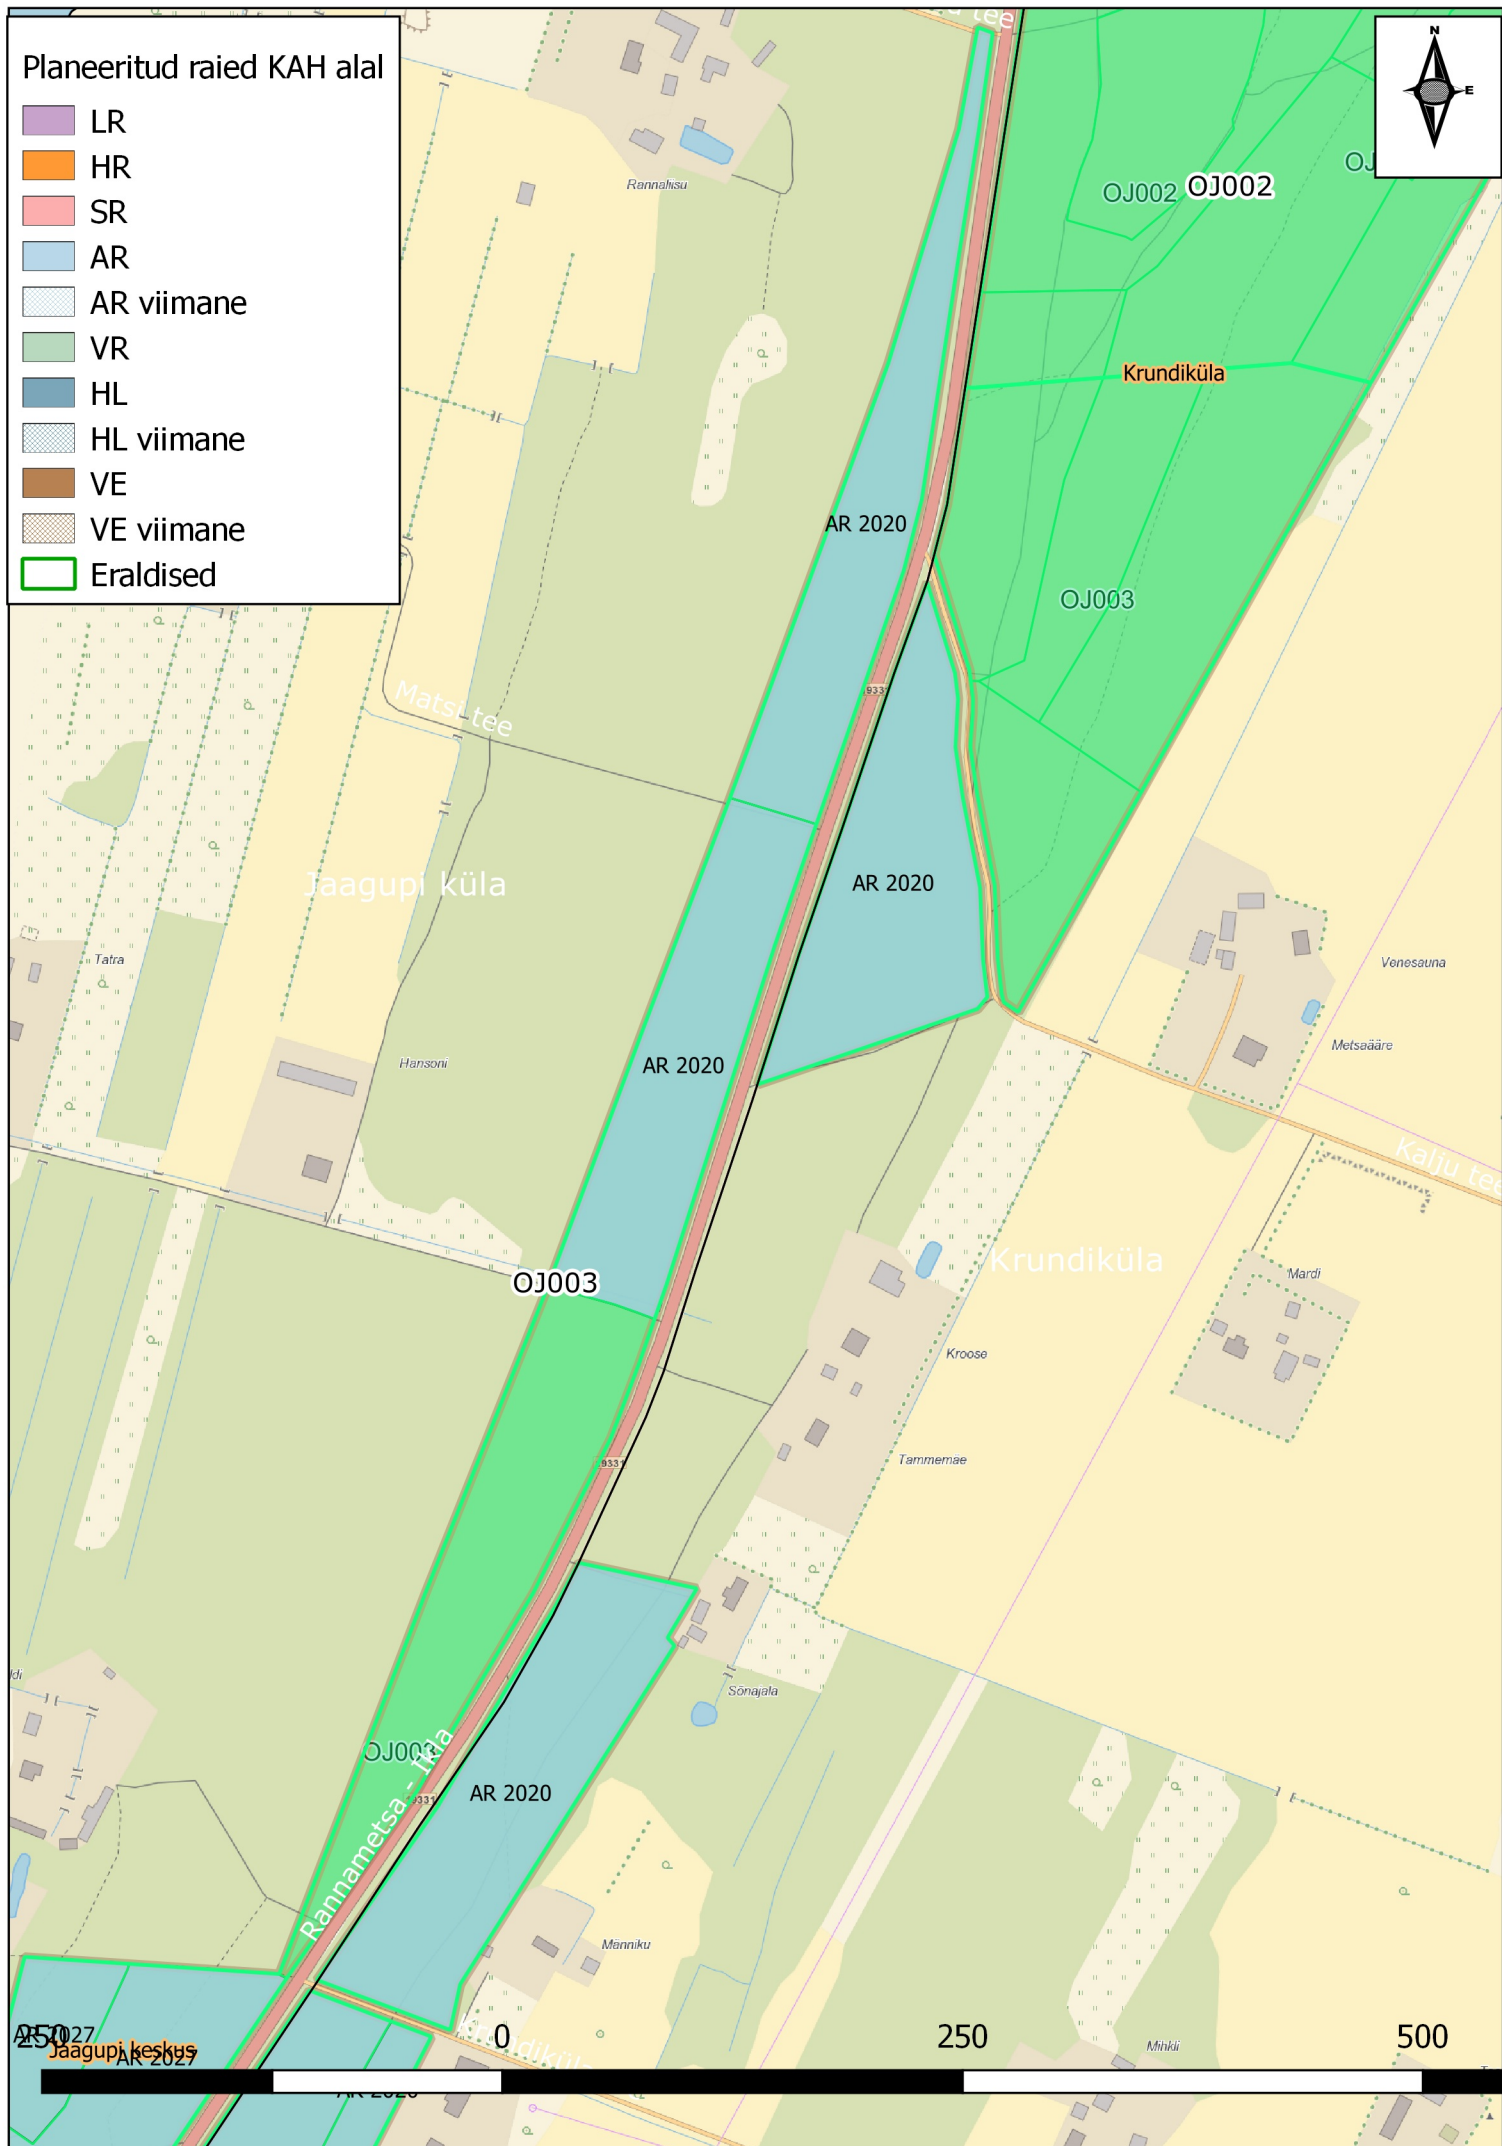

Planeeritud raied KAH alal

- LR
- HR
- SR
- AR
- AR viimane
- VR
- HL
- HL viimane
- VE
- VE viimane
- Eraldised

AR 2027
Jaagupi keskus

250

500