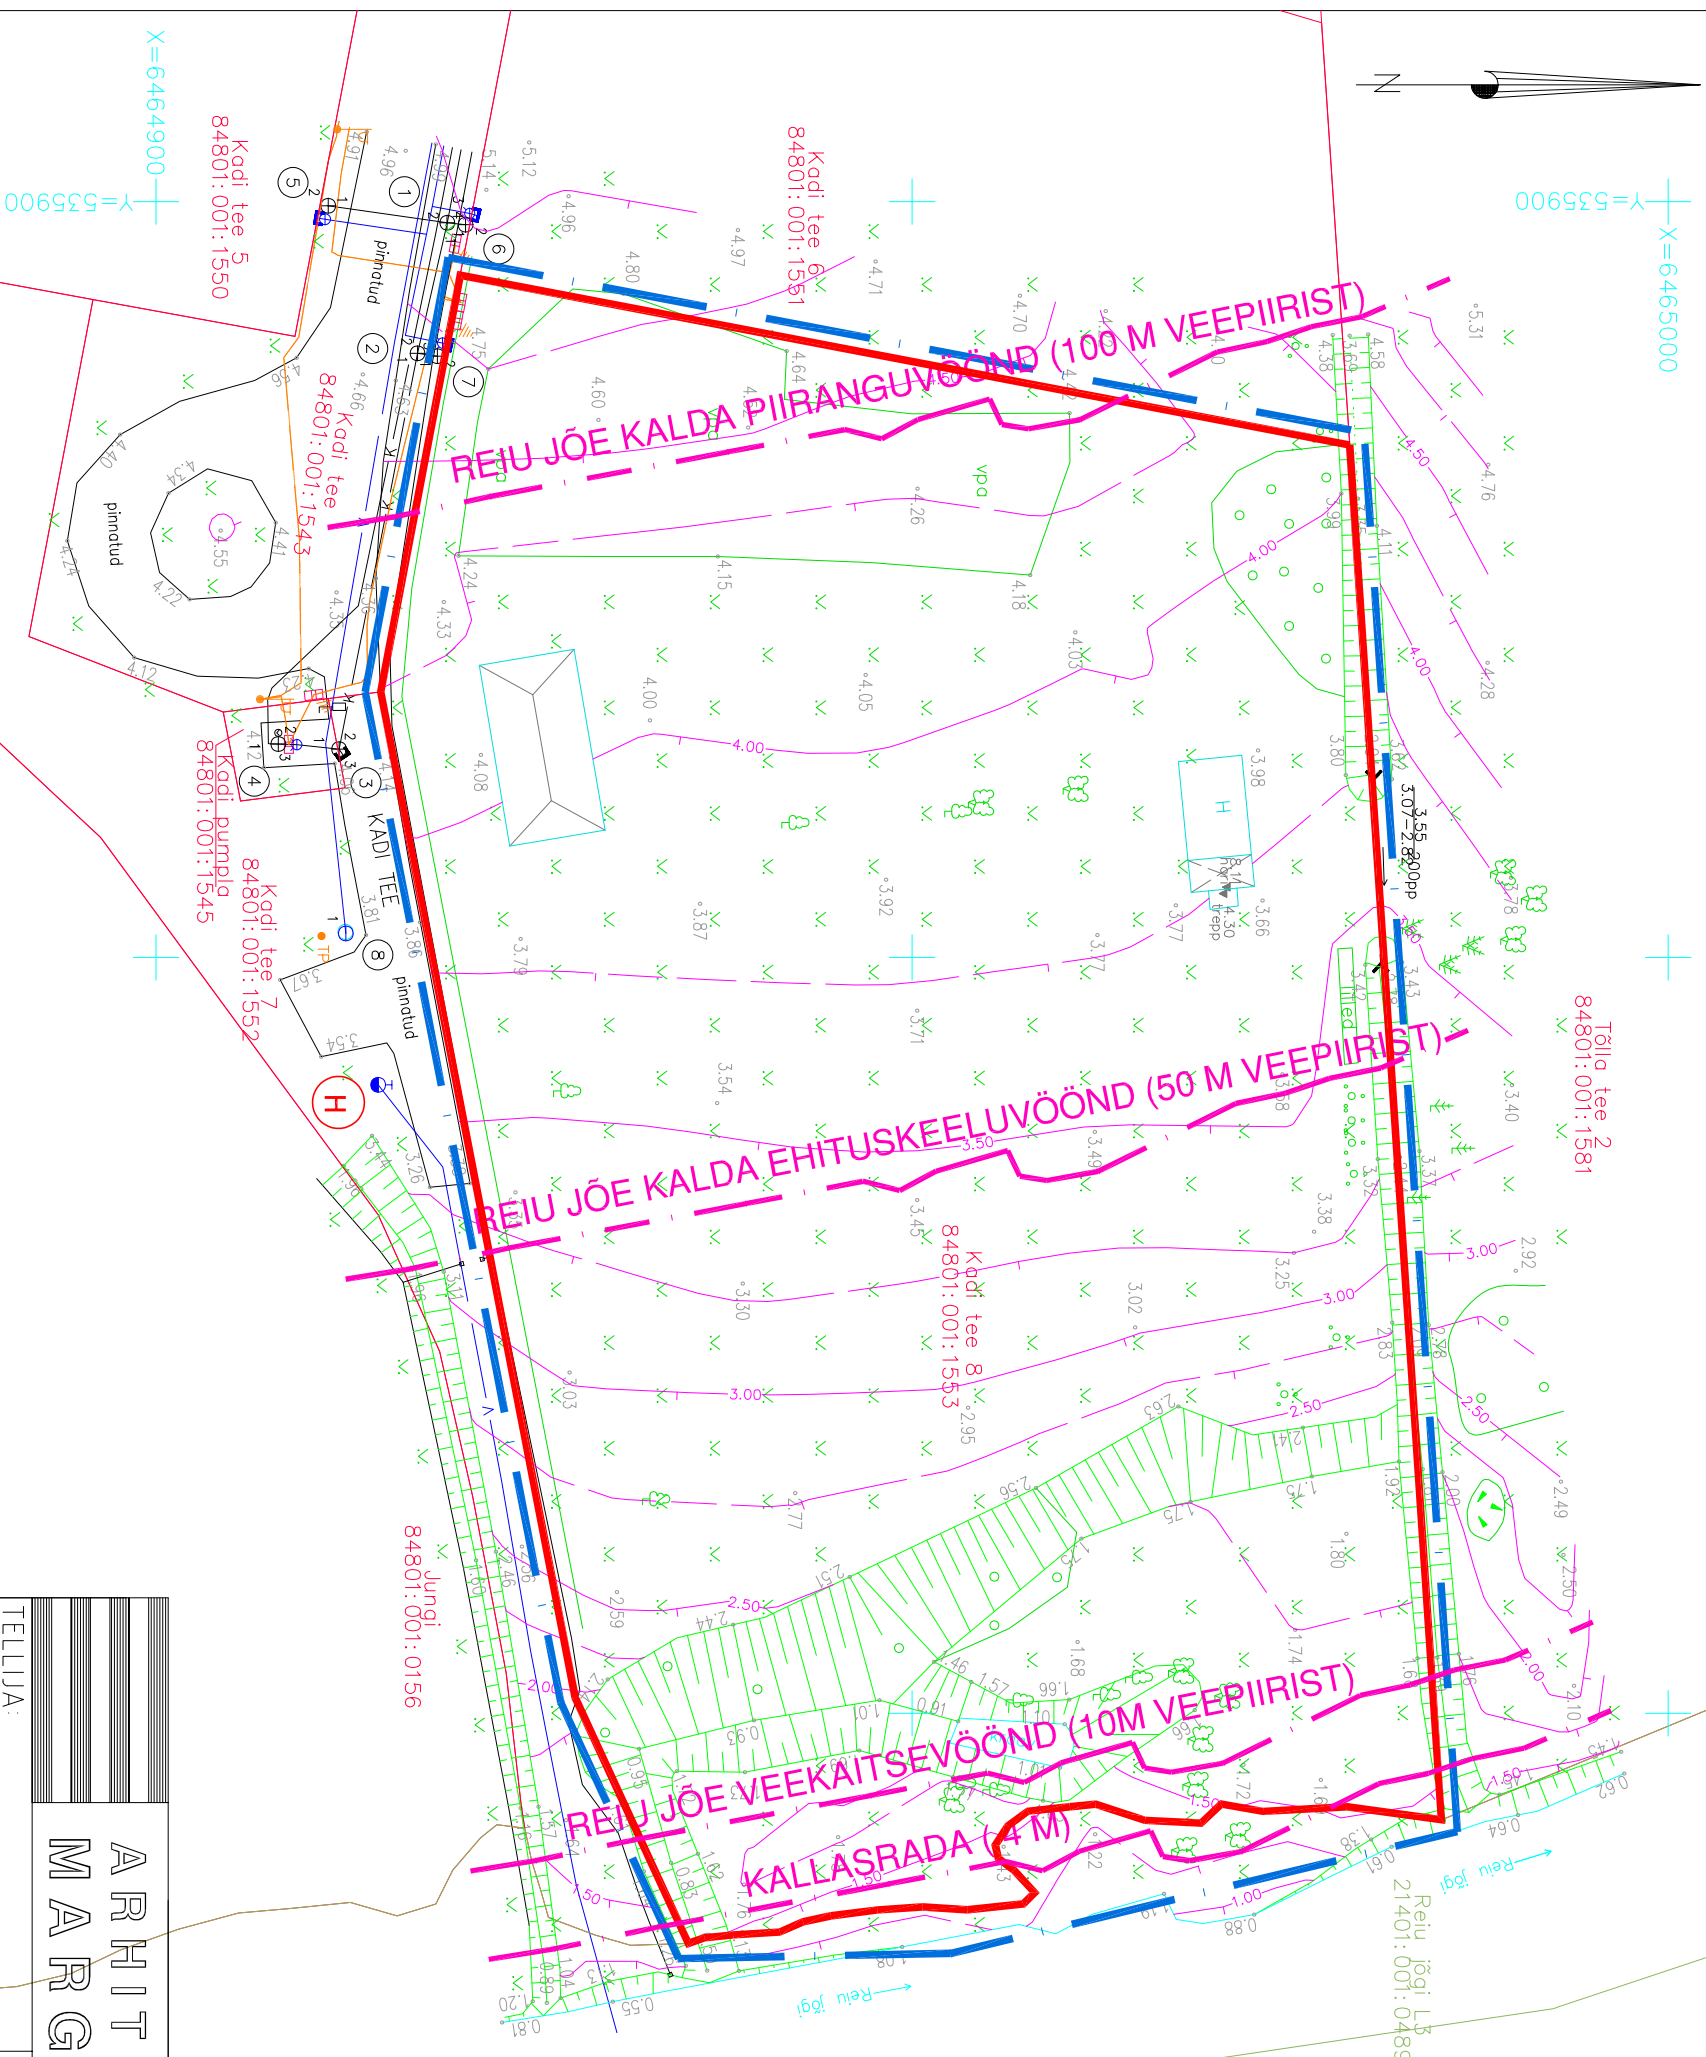

Reiu küla, Kadi tee 8 kinnistu detailplaneering.

TUGUJONIS M 1:500

Leppemärgid :

- PLANEERINGUALA PIIR
- OLEMASOLEVA KINNISTU PIIR
- KOOS PIIRIPUNKTIGA
- PIIRANGUVÖÖNDID

- MÄRKUS:**
- Geodeetilised märgid ja reeperid on riikliku kaitse all. Tagada nende säilitamine.
 - Geodeetilise alusplaanina on kasutatud Tippeo OÜ tööd nr 2021TG 192 17 juuni 2021.

ARHITEKTUURIBÜROO		TÜÜ NUMBER
M A R G I T K Ö R T S O Ü		25-21
TELLUJA: MERLE TASANE PETER TASANE	OBJEKT: Pärnu maakond, Häädemeeste vald, Reiu küla, Kadi tee 8 kinnistu maa-ala detailplaneering	STAADIUM LEHT
ARHITEKT M.KÖRTS	JOOINIS:	DP 1
	TUGUJONIS	MÕÖT KUUPÄEV
		1:500 11.02.22