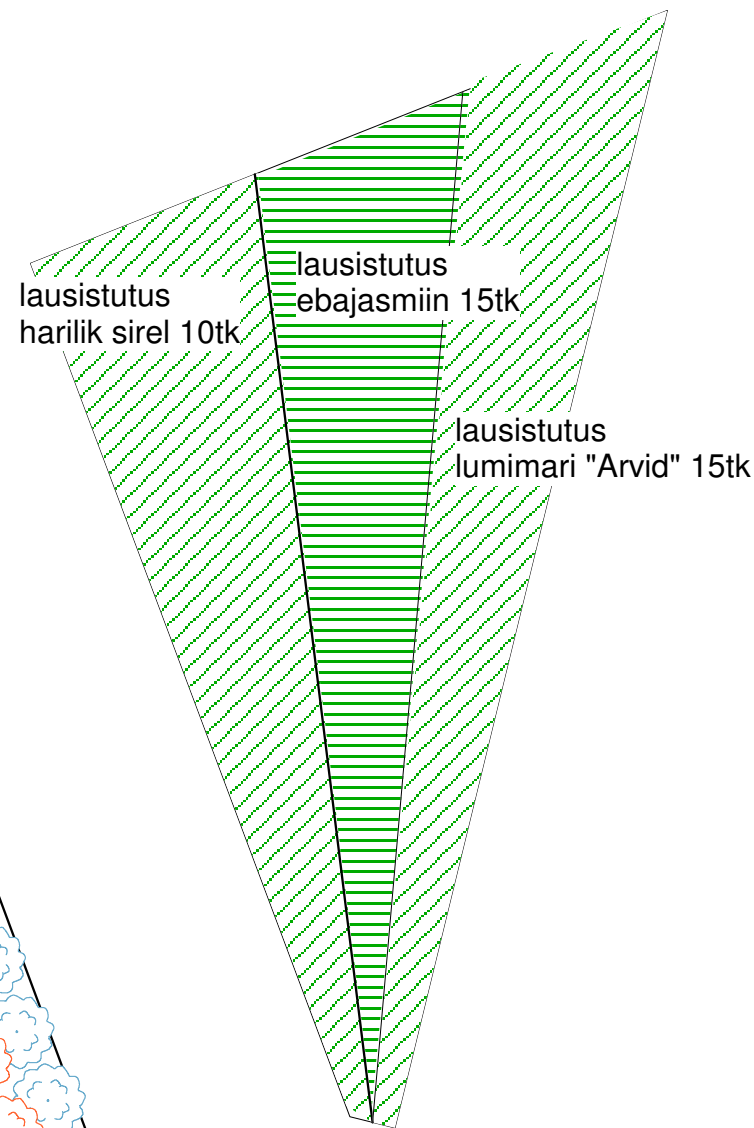

jaaapani enelas "Little Princess" 34tk
Nipponi enelas "White Carpet" 30tk
kaselehine enelas "Thor" 27tk
põõsasmاران "Danny Boy" 18tk

PLANEERITUD TAIMMATERJALI LOETELU

jaaapani enelas "Little Princess" 34tk