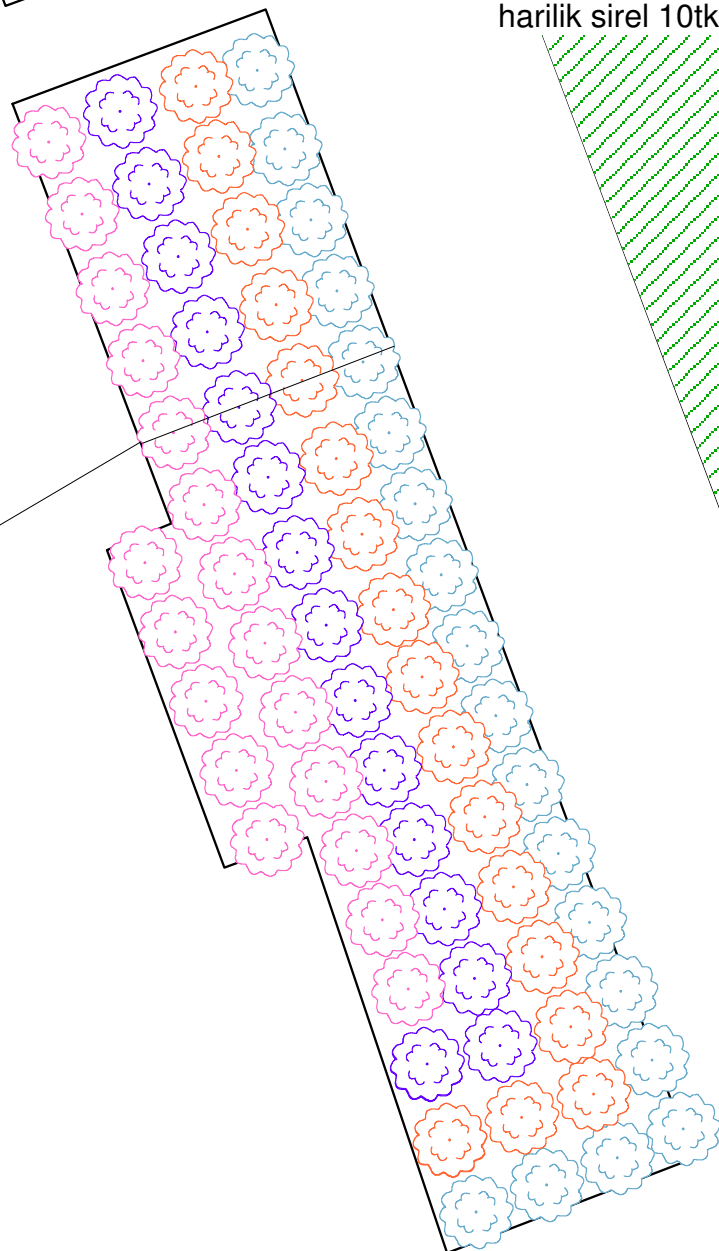

jaaapani enelas "Little Princess" 34tk
Nipponi enelas "White Carpet" 30tk
kaselehine enelas "Thor" 27tk
põõsasmاران "Danny Boy" 18tk

PLANEERITUD TAIMMATERJALI LOETELU

jaaapani enelas "Little Princess" 34tk